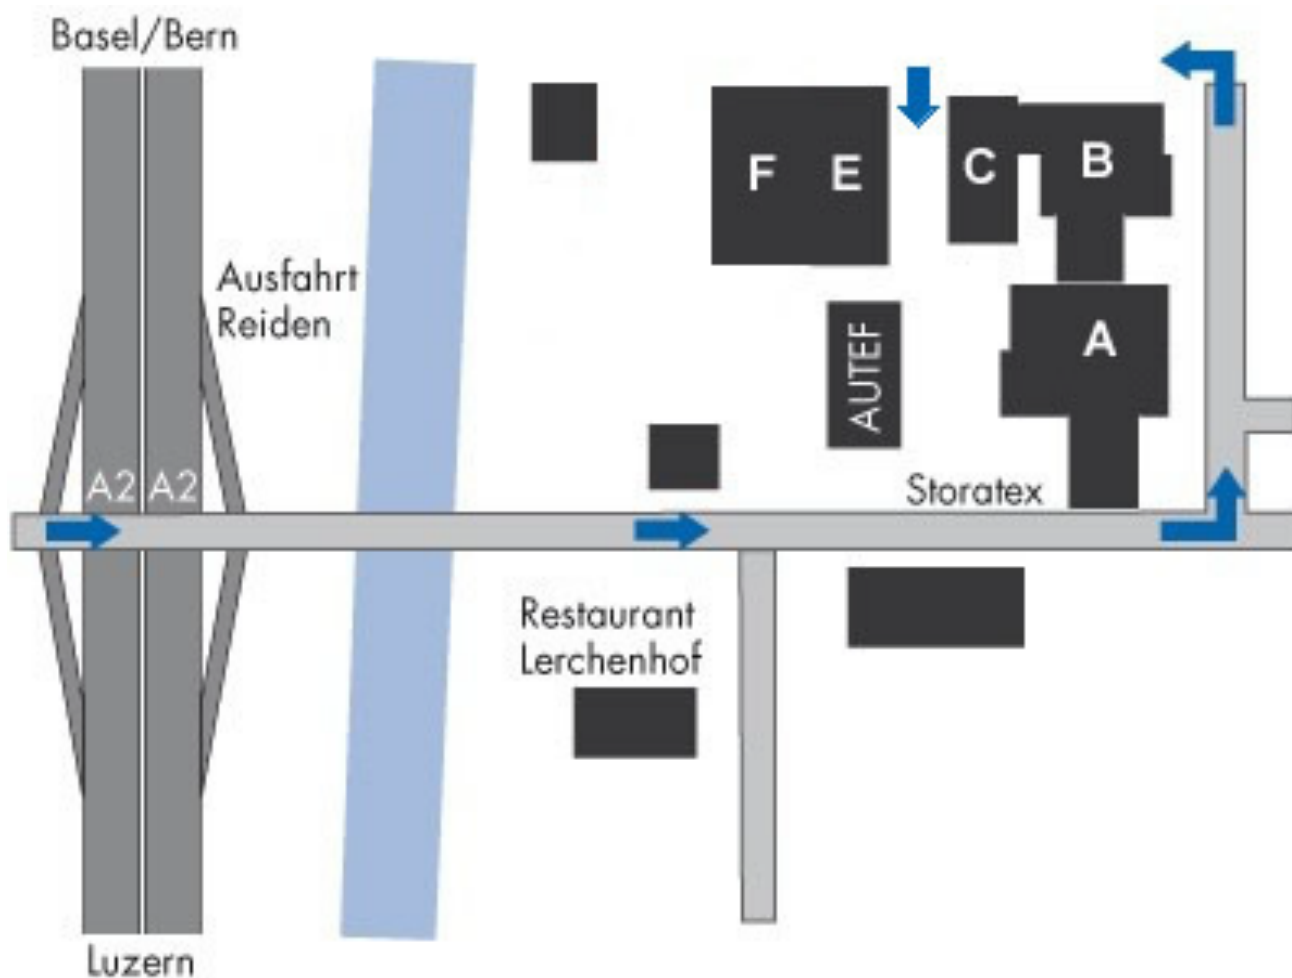

## Arrivée

lieu du cours: par véhicule privé, voir plan ci-dessous.  
En train, gare Reiden, env. 15 min à pied..

L'entreprise AUTEF se situe à env. 300 m de la sortie autoroute, dans l'enceinte de la firme Storatex dans le bâtiment D. Ce dernier est de couleur bleue et est déjà visible depuis la route. Suivez donc l'indication REIDEN.

Des places de parc pour visiteurs et participants au cours sont à disposition juste devant l'entrée.